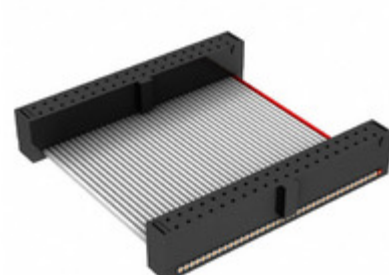

## FFSD-20-D-16.00-01-F-N

**Part Number:** [FFSD-20-D-16.00-01-F-N](#)

**Výrobce:** [Samtec, Inc.](#)

**Popis:** .050 X .050 C.L. FEMALE IDC ASSE

**Datový list:** [FFSD Series Datasheet](#)

[FFSD-xx-x-xx.xx-01-x-x-zzz Drawing](#)

### PARAMETR PRODUKTU

|                                       |                                     |                                   |   |
|---------------------------------------|-------------------------------------|-----------------------------------|---|
| <b>Part Number</b>                    | FFSD-20-D-16.00-01-F-N              | <b>Výrobce</b>                    | <a href="#">Samtec, Inc.</a>  |
| <b>Popis</b>                          | .050 X .050 C.L. FEMALE IDC ASSE    | <b>Stav volného vedení / RoHS</b> | Bez olova / V souladu RoHS  |
| <b>Dostupné množství</b>              | 7076 pcs                            | <b>Datový list</b>                | <a href="#">FFSD Series Datasheet</a><br><a href="#">FFSD-xx-x-xx.xx-01-x-x-zzz Drawing</a> |
| <b>Kategorie</b>                      | <a href="#">Sestavy kabelů</a>      | <b>Série</b>                      | *   |
| <b>Výrobní standardní doba výroby</b> | 3 Weeks                             | <b>Stav volného vedení / RoHS</b> | Lead free / RoHS Compliant  |
| <b>Detailní popis</b>                 | Position Cable Assembly Rectangular |                                   |   |